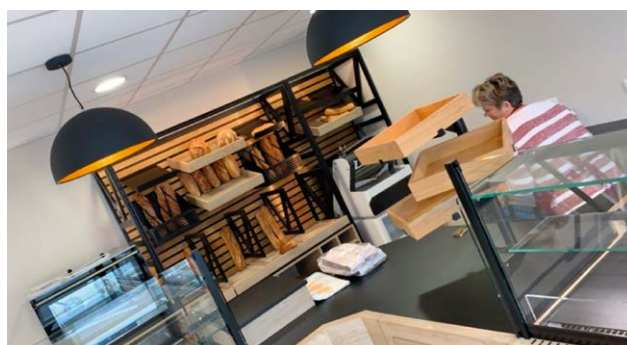

Au fournil de Ben & Manon

Créé en 2012, entreprise familiale composée de trois associés, le couple Bodin décide de mettre le nom de ses deux enfants sur l'enseigne pour une nouvelle aventure avec leurs fils.

À ce jour, nos 3 boutiques qui permettent de mettre à disposition toute notre gamme de produits et nouveautés dans les villes suivantes :

Châteauneuf, Roulet et Saint Même-les-Carières
pour être au plus près de notre clientèle en prenant soin de vous.

Nous restons à votre écoute pour mieux vous satisfaire.

Nouveauté : rôtissoire
disponible tous les samedis et dimanche à Roulet !
Pensez à commander !

23 rue Nationale - 16440 Roulet Saint-Estèphe

Tél. : 09 88 05 73 72

Compte Instagram et Facebook

Flodie Devaire

☎ 06 32 19 71 35

📍 Roulet St Estèphe

🌐 www.agence-ed-digital.com

📘 agence.ed.digital

📷 agence_ed_digital