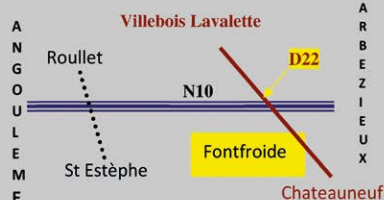

**Sortie D22**

Villebois-lavalette – Plassac

Suivre dir. Chateaneuf

800 m à droite dir. Fontfroide

**Horaires d'ouverture :**

**Tous les jours à partir de 18 h**

**Autres horaires et Week-end**  
**sur rendez vous**